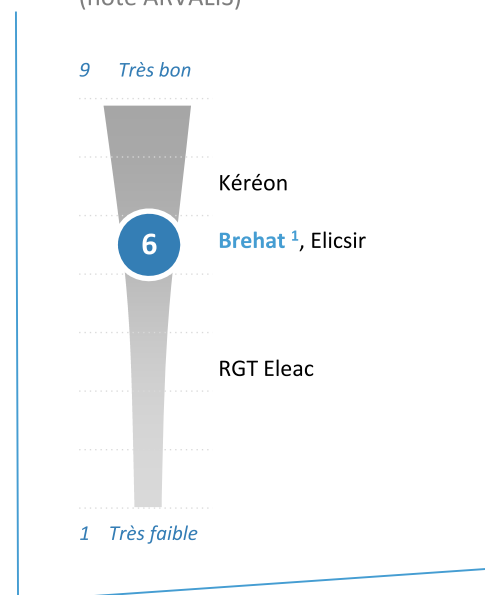

Qualités technologiques

	Notes ARVALIS
Poids Spécifique ¹	6
Protéines - GPD	5
Viscosité	3,7

Poids Spécifique (note ARVALIS)

Sources : ARVALIS-Institut du végétal 2018 - CTPS, ¹ critère à confirmer