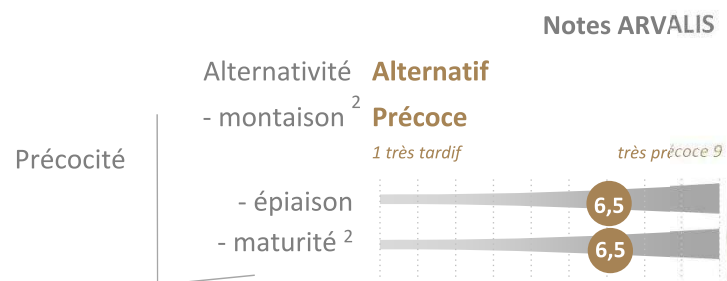

Brehat

Triticale

NOUVEAUTÉ

Dossier technique 2018

➤ **Potentiel + : 107,8 %**

au CTPS 2016-2017

Rendement en % des témoins : Elicsir (17), Kéréon, KWS Fido (16),
RGT Eleac (17), Tribeca (16)

➤ Résistance **maladies excellente**

➤ Rendement **paille +**

➤ **Souplesse**
en date de semis

Rythme de développement

Accidents de végétation et maladies

Sources : ARVALIS-Institut du végétal 2018 - CTPS, ¹ critère à confirmer, ² Florimond Desprez