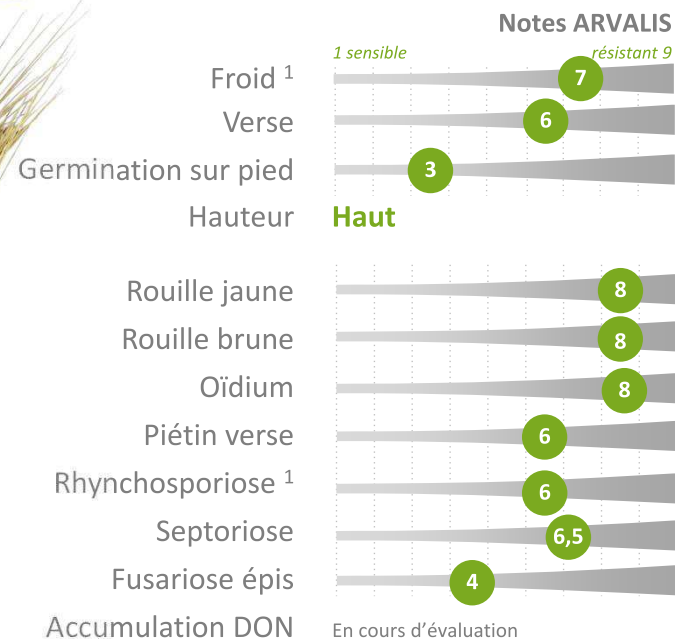

Brehat

Triticale

NOUVEAUTÉ

Dossier technique 2018

➤ **Potentiel + : 107,8 %**

au CTPS 2016-2017

Rendement en % des témoins : Elicsir (17), Kéréon, KWS Fido (16),
RGT Eleac (17), Tribeca (16)

➤ Résistance **maladies excellente**

➤ Rendement **paille +**

➤ **Souplesse**
en date de semis

Rythme de développement

Accidents de végétation et maladies

Sources : ARVALIS-Institut du végétal 2018 - CTPS, ¹ critère à confirmer, ² Florimond Desprez

Accidents de végétation et maladies

Tolérance globale aux maladies (note ARVALIS)

9 Résistant

8

Brehat²

Elisir, RGT Eléac

Kéréon

1 Sensible

Hauteur (note ARVALIS)

9 Paille haute

7

Brehat

Elisir, Kéréon, RGT Eleac

1 Paille courte

Sources : ARVALIS-Institut du végétal 2018 - CTPS, ² Florimond Desprez

Facteurs de rendement