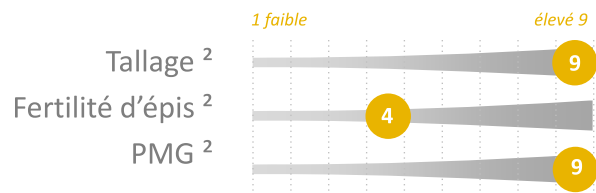

Hauteur (note ARVALIS)

9 Paille haute

7

Brehat

Elisir, Kéréon, RGT Eleac

1 Paille courte

Sources : ARVALIS-Institut du végétal 2018 - CTPS, ² Florimond Desprez

Facteurs de rendement